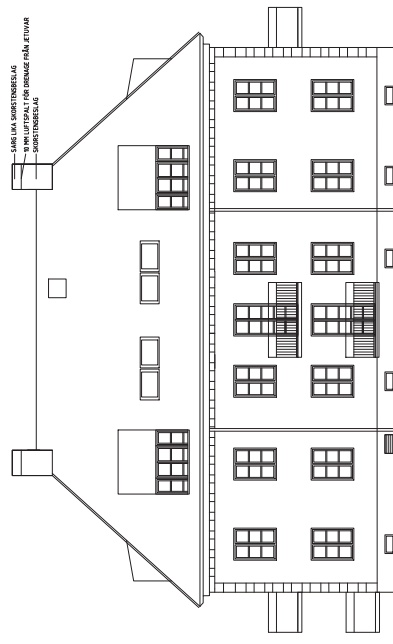

FASAD MOT SÖDER

FASAD MOT VÄSTER

FASAD MOT SÖDER

FASAD MOT VÄSTER

BYTT	BYTT	BYTT	BYTT	BYTT	BYTT
BYTT	BYTT	BYTT	BYTT	BYTT	BYTT
BYGGHANDLING					
KV FALKEN 4					
ÖREBRO KOMMUN					
Byggtema			SWECO		
Stålsättar			SVECO		
FACIT AB			SVECO		
BYGGNADEN			BYGGNADEN		
11005220			11005220		
A LÖRD			A LÖRD		
2019-11-27			2019-11-27		
A LÖRD			A LÖRD		
NYBYGGNATION FLERBOSTADSHUS					
FASADER					
SKALA					
1:100					
BYGGN					
A-40-3-100					
BYTT					