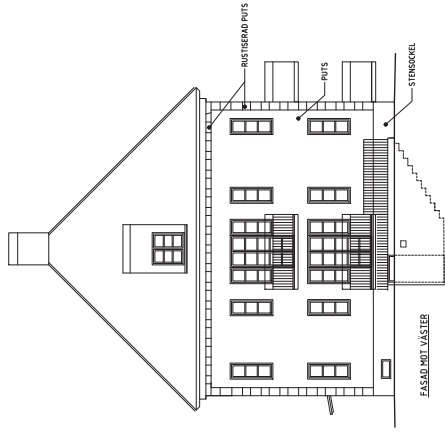

FASAD MOT SÖDER

FASAD MOT VÄSTER

FASAD MOT SÖDER

FASAD MOT VÄSTER

BYTT	BYTT	BYTT	BYTT	BYTT	BYTT
BYTT	BYTT	BYTT	BYTT	BYTT	BYTT
BYGGHANDLING					
KV FALKEN 4					
ÖREBRO KOMMUN					
Byggtema			SWECO		
Stålsättar			SVECO		
FACIT AB			SVECO		
BYGGNADEN			BYGGNADEN		
11005220			11005220		
A LÖRD			A LÖRD		
2019-11-27			2019-11-27		
A LÖRD			A LÖRD		
NYBYGGNATION FLERBOSTADSHUS					
FASADER					
SKALA					
1:100					
BYGGN					
A-40-3-100					
BYTT					